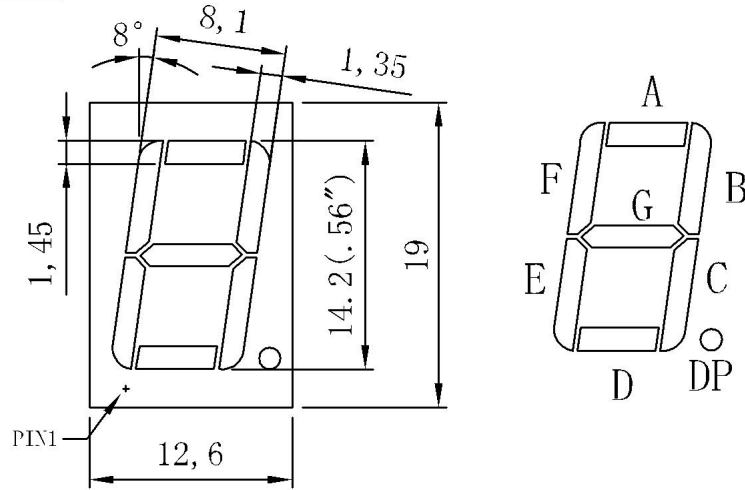

深圳智倍光电有限公司

ZB-5611AB

CODE A

$3,8$