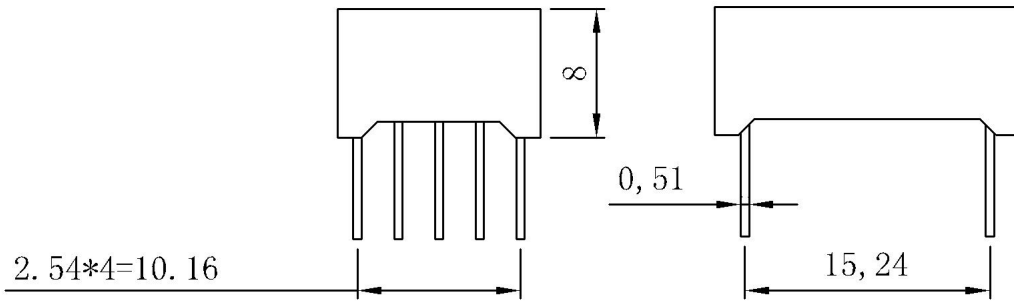

深圳智倍光电有限公司

ZB-5611AB

CODE A

$3,8$