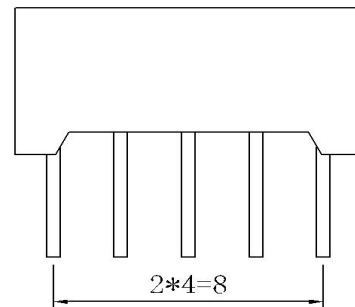

深圳智倍光电有限公司

ZB-3211AB

CODE A