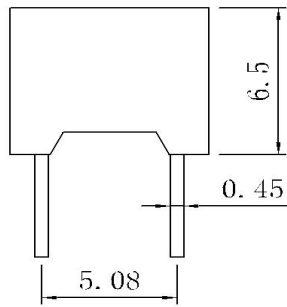

深圳智倍光电有限公司

ZB-3211AB

CODE A