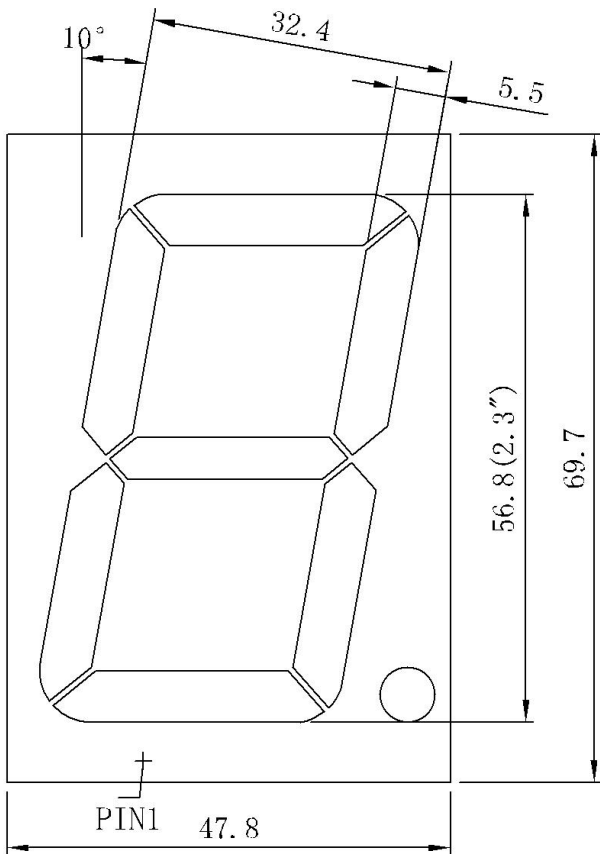

深圳智倍光电有限公司

ZB-230011AB

CODE A