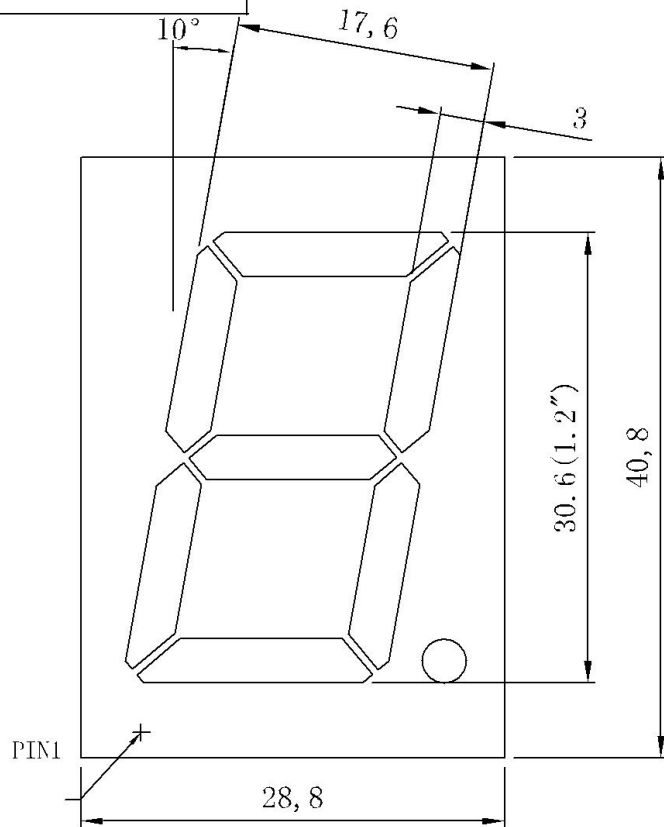

# 深圳智倍光电有限公司

ZB-12011AB

CODE A